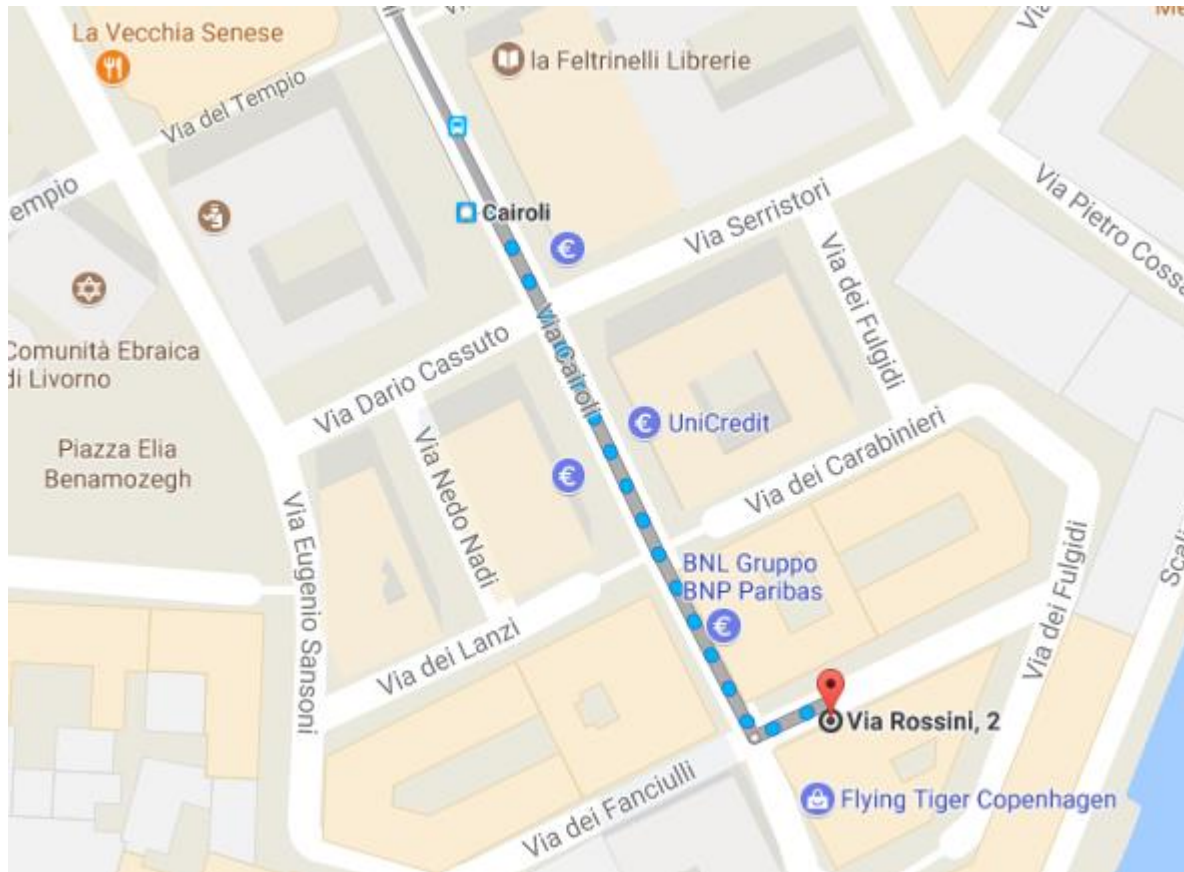

COME ARRIVARE ALLA BANCA DI CREDITO COOPERATIVO DI CASTAGNETO CARDUCCI - VIA ROSSINI 2/A

IN TRENO

1° OPZIONE: Prendere il BUS LAMA BLU DIREZIONE MIRAMARE – FERMATA GRANDE 5

Poi proseguire a piedi (in basso mappa a piedi da fermata bus Grande 5 a Banca)

Tragitto completo 14 minuti

13:00	○	Livorno Centrale 57124 Livorno LI
13:00	○	Stazione C.Le C
	🚌	Lam Blu Miramare ^ 10 min (8 fermate) - ID fermata: 8001
13:01	○	Carducci 1
13:02	○	Carducci 3
13:04	○	Carducci 5 Ospedale
13:05	○	Carducci 7 Cisternone
13:06	○	De Larderel
13:08	○	Livorno p.za Repubblica
13:09	○	Grande 1
		Servizio gestito da CTT NORD
13:10	○	Grande 5
	🚶	A piedi ^ Circa 4 min , 400 m Fai attenzione: può includere errori o tratti non adatti ai pedoni Procedi in direzione nordest su Via Grande verso Piazza Grande Svolta a destra e prendi Piazza Grande Continua su Largo del Duomo Svolta a destra e prendi Via Cairoli Svolta a sinistra e prendi Via Rossini 📍 La tua destinazione è sulla destra
13:14	📍	Via Rossini, 2 57123 Livorno LI

IN TRENO

2° OPZIONE: Prender il BUS **LAMA ROSSA DIREZIONE LA LECCIA – FERMATA CAIROLI**

Poi proseguire a piedi (in basso mappa a piedi da fermata bus Cairoli a Banca)

Tragitto completo 19 minuti

12:57	○	Livorno Centrale 57124 Livorno LI
12:57	○	Stazione C.Le C
	🚌	Lam Rossa La Leccia ▲ 18 min (15 fermate) - ID fermata: 8110
12:59	○	Donnini 1
13:00	○	Donnini 3
13:01	○	Donnini 5
13:03	○	Lunardi
13:05	○	Provinciale Pisana 1
13:06	○	V. Provinciale Pisana S. Matteo
13:08	○	Barriera Garibaldi
13:09	○	Via Garibaldi - Ortofrutticolo
13:09	○	Garibaldi 3
13:10	○	Garibaldi 5 Istituti Scolastici
13:11	○	Garibaldi 7
13:12	○	Livorno p.za Repubblica
13:13	○	Grande 1
13:15	○	Cairoli
	🚶	A piedi ▲ Circa 1 min , 140 m Fai attenzione: può includere errori o tratti non adatti ai pedoni Procedi in direzione sudest su Via Cairoli verso Via Dario Cassuto
		Svolta a sinistra e prendi Via Rossini 📍 La tua destinazione è sulla destra
13:16	○	Via Rossini, 2 57123 Livorno LI