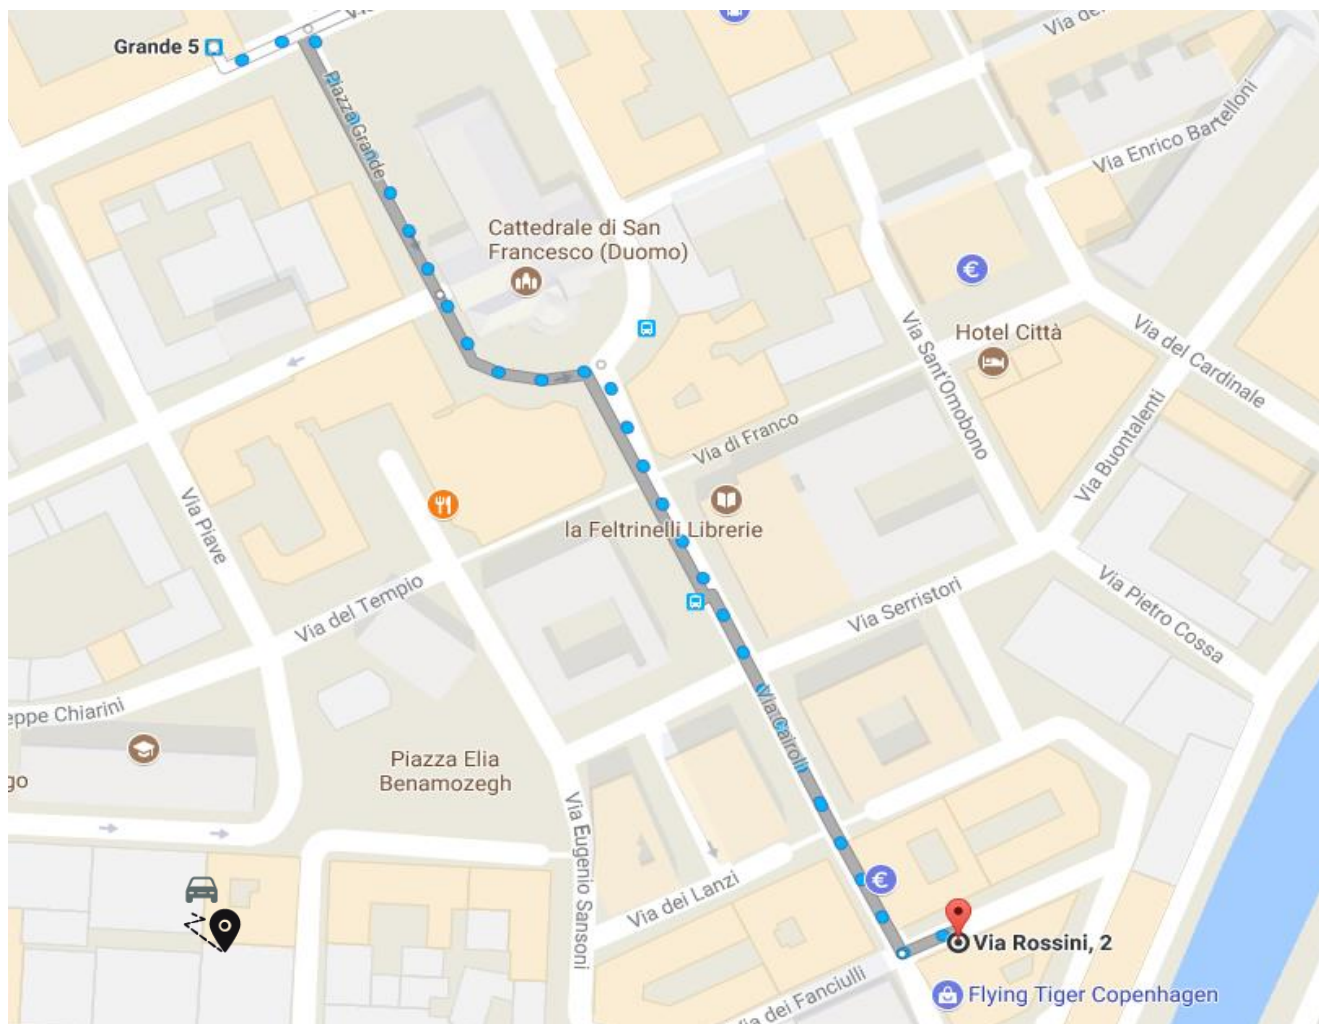

COME ARRIVARE ALLA BANCA DI CREDITO COOPERATIVO DI CASTAGNETO CARDUCCI - VIA ROSSINI 2/A

IN TRENO

1° OPZIONE: Prendere il BUS LAMA BLU DIREZIONE MIRAMARE – FERMATA GRANDE 5

Poi proseguire a piedi (in basso mappa a piedi da fermata bus Grande 5 a Banca)

Tragitto completo 14 minuti

13:00	○	Livorno Centrale 57124 Livorno LI
13:00	○	Stazione C.Le C
	🚌	Lam Blu Miramare ^ 10 min (8 fermate) - ID fermata: 8001
13:01	○	Carducci 1
13:02	○	Carducci 3
13:04	○	Carducci 5 Ospedale
13:05	○	Carducci 7 Cisternone
13:06	○	De Larderel
13:08	○	Livorno p.za Repubblica
13:09	○	Grande 1
		Servizio gestito da CTT NORD
13:10	○	Grande 5
	🚶	A piedi ^ Circa 4 min , 400 m Fai attenzione: può includere errori o tratti non adatti ai pedoni Procedi in direzione nordest su Via Grande verso Piazza Grande Svolta a destra e prendi Piazza Grande Continua su Largo del Duomo Svolta a destra e prendi Via Cairoli Svolta a sinistra e prendi Via Rossini 📍 La tua destinazione è sulla destra
13:14	📍	Via Rossini, 2 57123 Livorno LI

IN TRENO

2° OPZIONE: Prender il BUS **LAMA ROSSA DIREZIONE LA LECCIA – FERMATA CAIROLI**

Poi proseguire a piedi (in basso mappa a piedi da fermata bus Cairoli a Banca)

Tragitto completo 19 minuti

12:57	○	Livorno Centrale 57124 Livorno LI
12:57	○	Stazione C.Le C
	🚌	Lam Rossa La Leccia ▲ 18 min (15 fermate) - ID fermata: 8110
12:59	○	Donnini 1
13:00	○	Donnini 3
13:01	○	Donnini 5
13:03	○	Lunardi
13:05	○	Provinciale Pisana 1
13:06	○	V. Provinciale Pisana S. Matteo
13:08	○	Barriera Garibaldi
13:09	○	Via Garibaldi - Ortofrutticolo
13:09	○	Garibaldi 3
13:10	○	Garibaldi 5 Istituti Scolastici
13:11	○	Garibaldi 7
13:12	○	Livorno p.za Repubblica
13:13	○	Grande 1
13:15	○	Cairoli
	🚶	A piedi ▲ Circa 1 min , 140 m Fai attenzione: può includere errori o tratti non adatti ai pedoni Procedi in direzione sudest su Via Cairoli verso Via Dario Cassuto
		Svolta a sinistra e prendi Via Rossini 📍 La tua destinazione è sulla destra
13:16	○	Via Rossini, 2 57123 Livorno LI